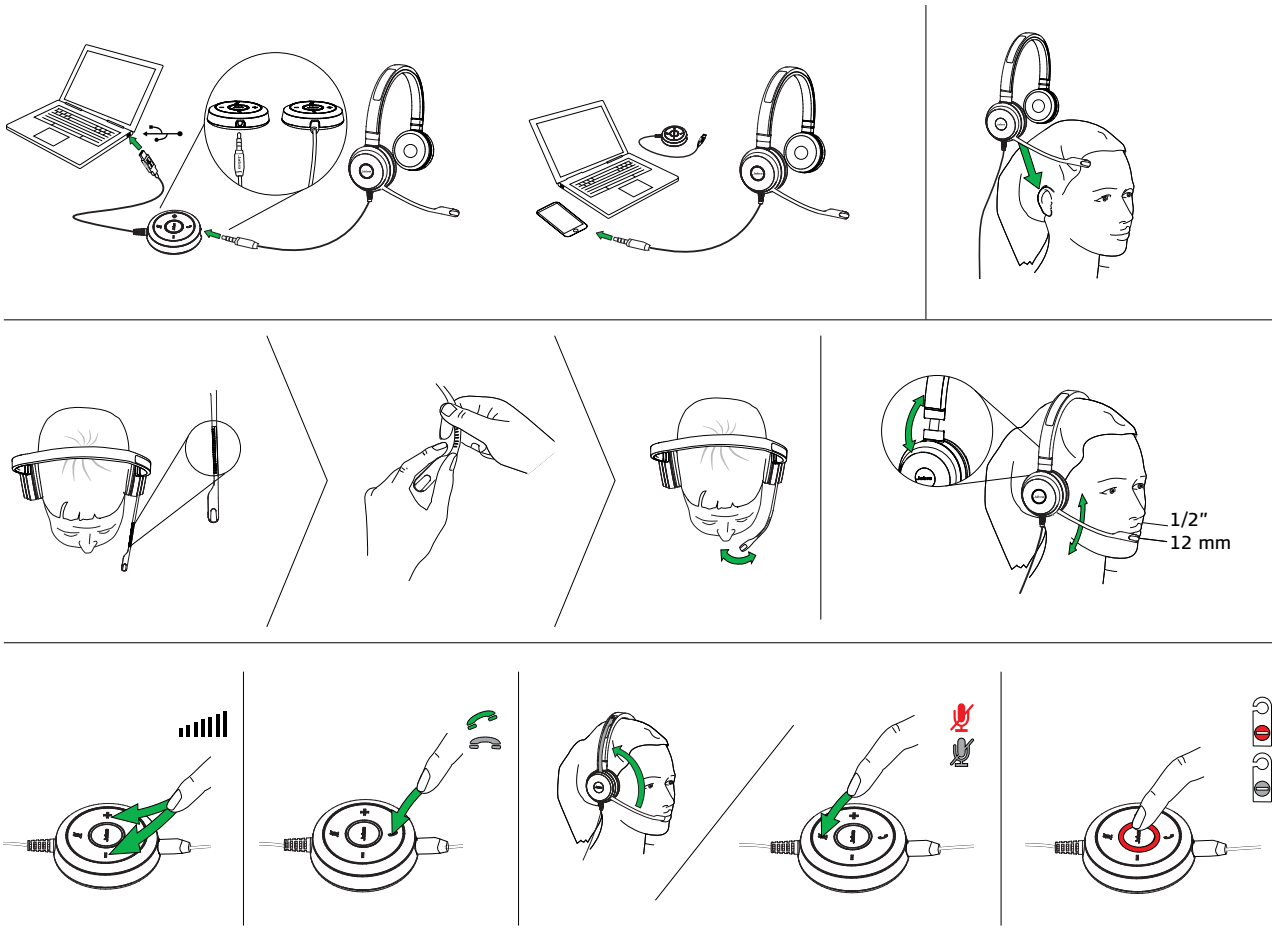

КРАТКОЕ РУКОВОДСТВО – ОСВОЙТЕ УСТРОЙСТВО МЕНЕЕ ЧЕМ ЗА 5 МИНУТ

ГАРНИТУРА JABRA EVOLVE 40

ВАРИАНТЫ JABRA EVOLVE 40

ВАРИАНТ	НАИМЕНОВАНИЕ	ОПИСАНИЕ	ОСОБЕННОСТИ
	Jabra Evolve 40 UC моно Продукт: 6393-829-209	Проводная моногарнитура для использования с VoIP софтоном, мобильным телефоном и планшетом	- USB-адаптер и разъем 3,5 мм jack на блоке управления позволяют легко подключить гарнитуру к компьютеру, смартфону или планшету. - Индикатор занятости сообщает окружающим о том, что пользователя не следует отвлекать. - Штангу микрофона можно убрать в оголовье на время, пока вы не разговариваете по телефону или просто слушаете музыку. - Амбушюры из искусственной кожи. - Мягкий чехол для гарнитуры в комплекте.
	Jabra Evolve 40 UC стерео Продукт: 6393-829-209	Проводная стереогарнитура для использования с VoIP софтоном, мобильным телефоном и планшетом	
	Jabra Evolve 40 MS моно Продукт: 6393-823-109	Сертифицированная для Skype for Business моногарнитура для использования с VoIP софтоном, мобильным телефоном и планшетом	
	Jabra Evolve 40 MS стерео Продукт: 6393-823-109	Сертифицированная для Skype for Business стереогарнитура для использования с VoIP софтоном, мобильным телефоном и планшетом	

ФУНКЦИИ И ХАРАКТЕРИСТИКИ

- Оптимизация для речи и музыки
- Пассивное шумоподавление
- Простое управление вызовами
- Встроенный индикатор занятости (Evolve 40)
- Аккуратная штанга микрофона (Evolve 40)
- Работа со всеми смарт-устройствами (Evolve 40)