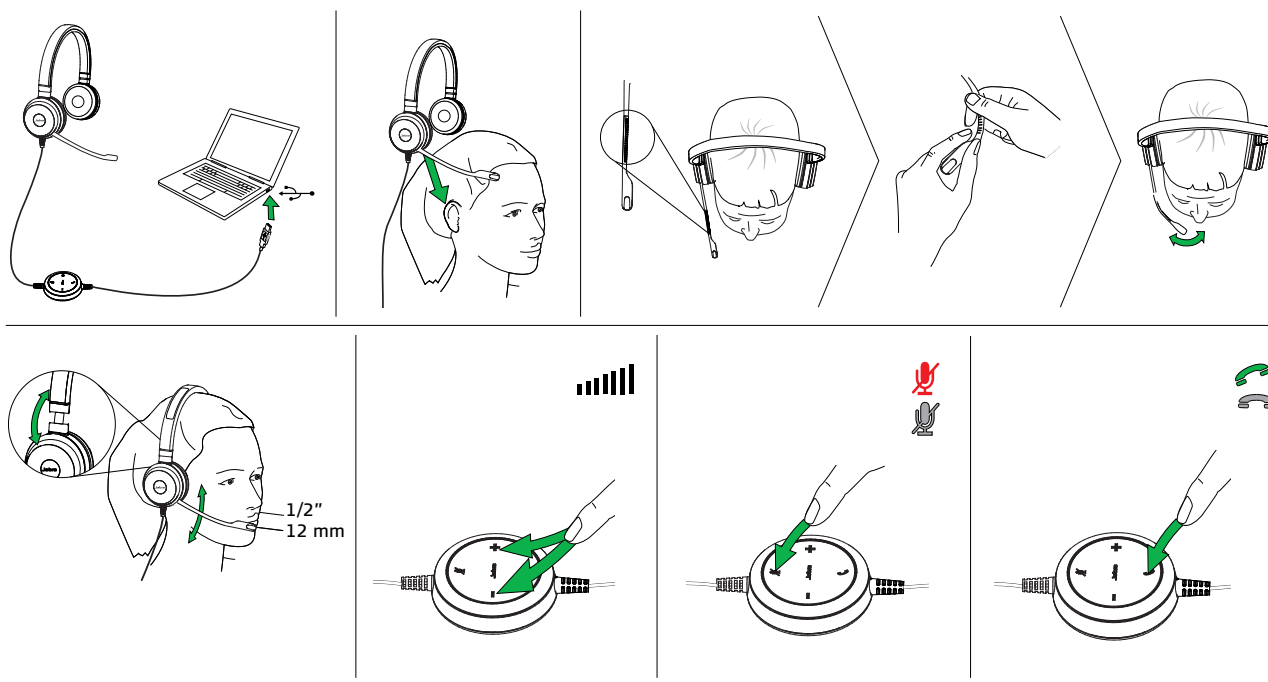

Jabra Evolve 20

Jabra Evolve 30

Jabra Evolve 40

КРАТКОЕ РУКОВОДСТВО – ОСВОЙТЕ УСТРОЙСТВО МЕНЕЕ ЧЕМ ЗА 5 МИНУТ

ГАРНИТУРА JABRA EVOLVE 20/30

ВАРИАНТЫ JABRA EVOLVE 20/30

ВАРИАНТ	НАИМЕНОВАНИЕ	ОПИСАНИЕ	ОСОБЕННОСТИ
	Jabra Evolve 30 UC моно Продукт: 5393-829-209	Проводная моногарнитура для VoIP софтфона	<ul style="list-style-type: none"> Оптимизация для использования с унифицированными коммуникациями Unified Communication и USB-адаптер обеспечивают простую интеграцию с ПК. Амбушюры из искусственной кожи. Мягкий чехол для гарнитуры в комплекте.
	Jabra Evolve 30 UC стерео Продукт: 5393-829-209	Проводная стереогарнитура для VoIP софтфона	
	Jabra Evolve 30 MS моно Продукт: 5393-823-109	Сертифицированная для Skype for Business моногарнитура для использования с VoIP софтфоном	
	Jabra Evolve 30 MS стерео Продукт: 5399-823-109	Сертифицированная для Skype for Business стереогарнитура для использования с VoIP софтфоном	
	Jabra Evolve 20 UC моно Продукт: 4993-829-209	Проводная моногарнитура для VoIP софтфона	<ul style="list-style-type: none"> Оптимизация для использования с унифицированными коммуникациями Unified Communication и USB-адаптер обеспечивают простую интеграцию с ПК. Поролоновые амбушюры.
	Jabra Evolve 20 UC стерео Продукт: 4993-829-209	Проводная стереогарнитура для VoIP софтфона	
	Jabra Evolve 20 MS моно Продукт: 4993-823-109	Сертифицированная для Skype for Business моногарнитура для использования с VoIP софтфоном	
	Jabra Evolve 20 MS стерео Продукт: 4999-823-109	Сертифицированная для Skype for Business стереогарнитура для использования с VoIP софтфоном	