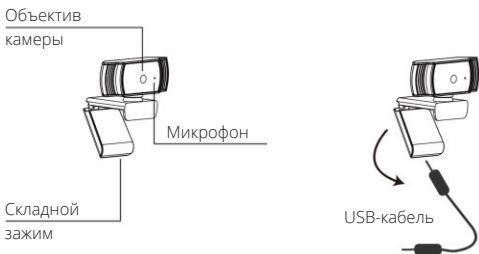

1. Краткое описание

Благодарим за выбор нашей FullHD веб-камеры TrueConf WebCam B4!

Данная камера представляет собой практичное решение Plug and Play для передачи видео на ПК через USB-порт. TrueConf WebCam B4 имеет высокое разрешение съемки, большую скорость передачи данных, а также приятный внешний вид, что обеспечит комфортное общение с коллегами по видеоконференцсвязи.

Вы можете закрепить камеру одним из предложенных способов: при помощи прищепки на мониторе, при помощи складной подставки на столе.

- Для установки на мониторе компьютера разверните гибкий зажим и поместите веб-камеру на рамку дисплея, выберите удобное положение и отпустите прижимную пластину. Крепление автоматически зафиксируется благодаря пружине прижимной пластины.
- На поверхности стола выберите наиболее подходящее место для веб-камеры. Чтобы предметы, находящиеся на рабочем столе, не попадали в поле зрения, обеспечьте достаточно свободного пространства вокруг. Прищепка кронштейна находится в сложенном состоянии по умолчанию,

вам достаточно просто установить устройство на ровной устойчивой поверхности.

а

б

Камера имеет универсальное крепление к ноутбукам и мониторам.

После установки и фиксации веб-камеры подключите ее USB-кабелем к USB-порту вашего компьютера (кабель входит в комплект).